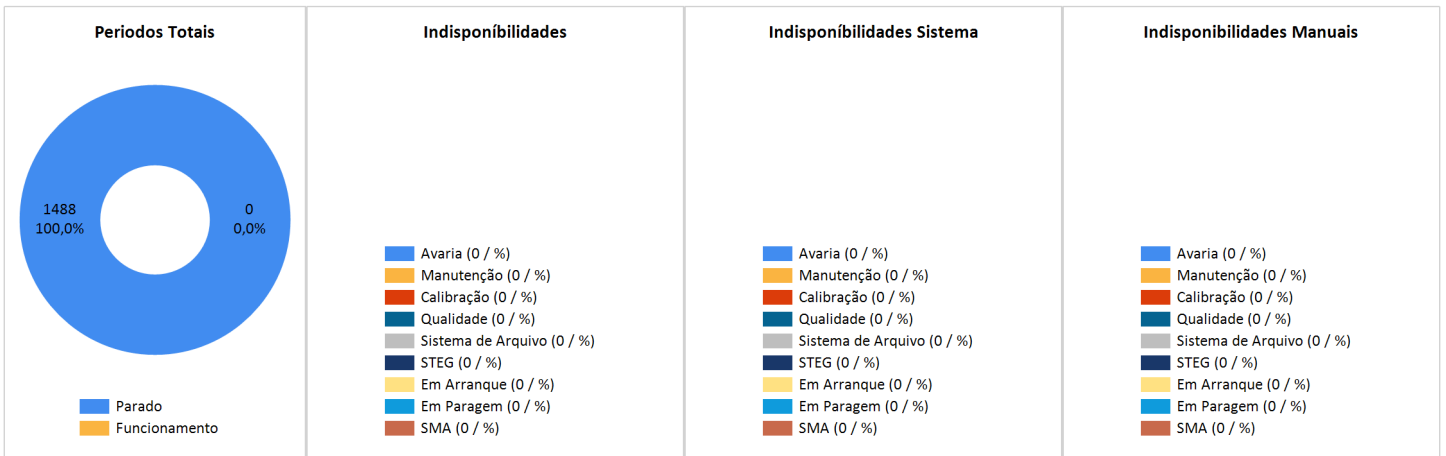

Data Início	01/01/2022 00:00	Data Fim	31/01/2022 23:59
Organização	Cimpor - Cimentos de Portugal,	Instalação	Cimpor Souselas
Fonte	Forno 3		
Parametro	Temperatura	Média	30 minutos

BY

CIMENTO
Centro Produção Souselas

LICENSING FOR

Validações pelo Utilizador

Não foram encontrados dados para os parametros seleccionados.

Validações pelo Sistema

Não foram encontrados dados para os parametros seleccionados.

Relatório Validações