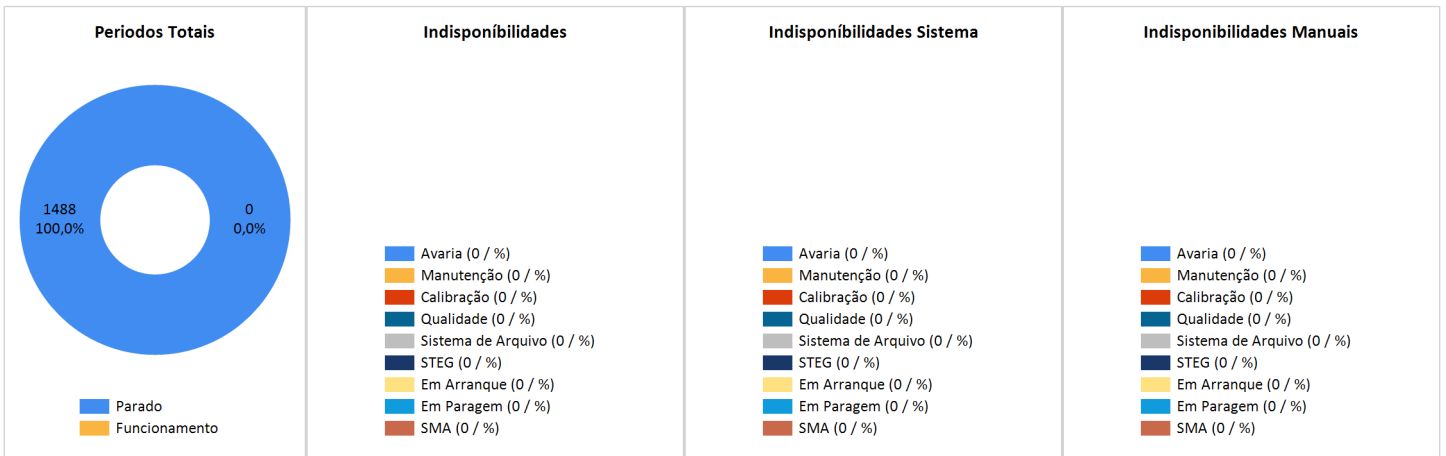

LICENSING FOR

Validações pelo Utilizador

Não foram encontrados dados para os parametros seleccionados.

Validações pelo Sistema

Não foram encontrados dados para os parametros seleccionados.

Relatório Validações

Data Início	01/01/2022 00:00	Data Fim	31/01/2022 23:59
Organização	Cimpor - Cimentos de Portugal,	Instalação	Cimpor Souselas
Fonte	Forno 3		
Parametro	H2O	Média	30 minutos

BY

CIMENTO
Centro Produção Souselas