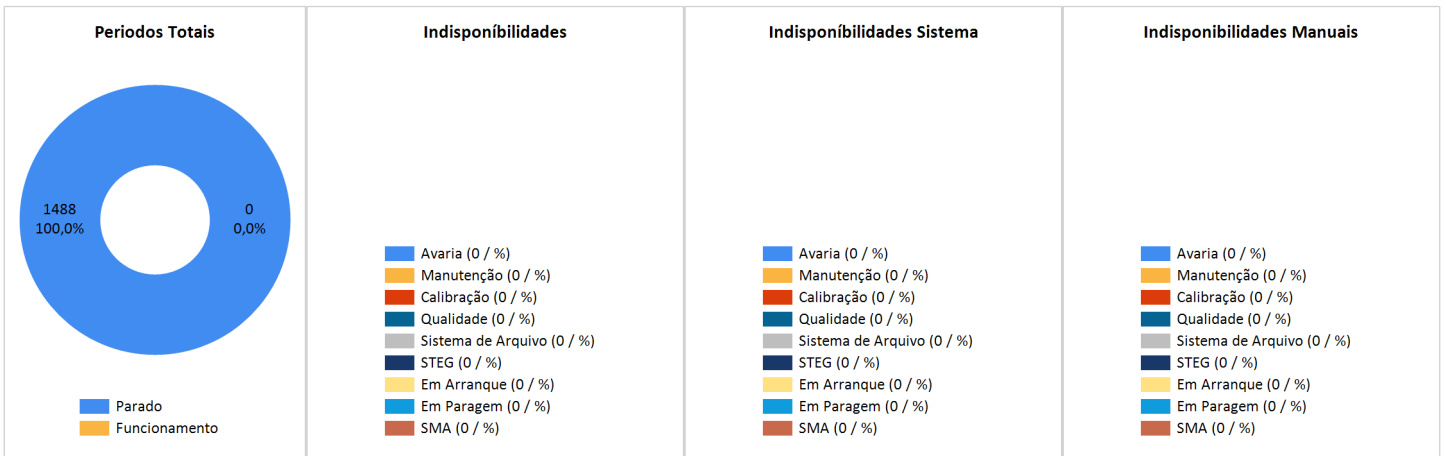

Data Início	01/01/2022 00:00	Data Fim	31/01/2022 23:59
Organização	Cimpor - Cimentos de Portugal,	Instalação	Cimpor Souselas
Fonte	Forno 3		
Parametro	Pressao	Média	30 minutos

BY

CIMENTO
Centro Produção Souselas

LICENSING FOR

Validações pelo Utilizador

Não foram encontrados dados para os parametros seleccionados.

Validações pelo Sistema

Não foram encontrados dados para os parametros seleccionados.