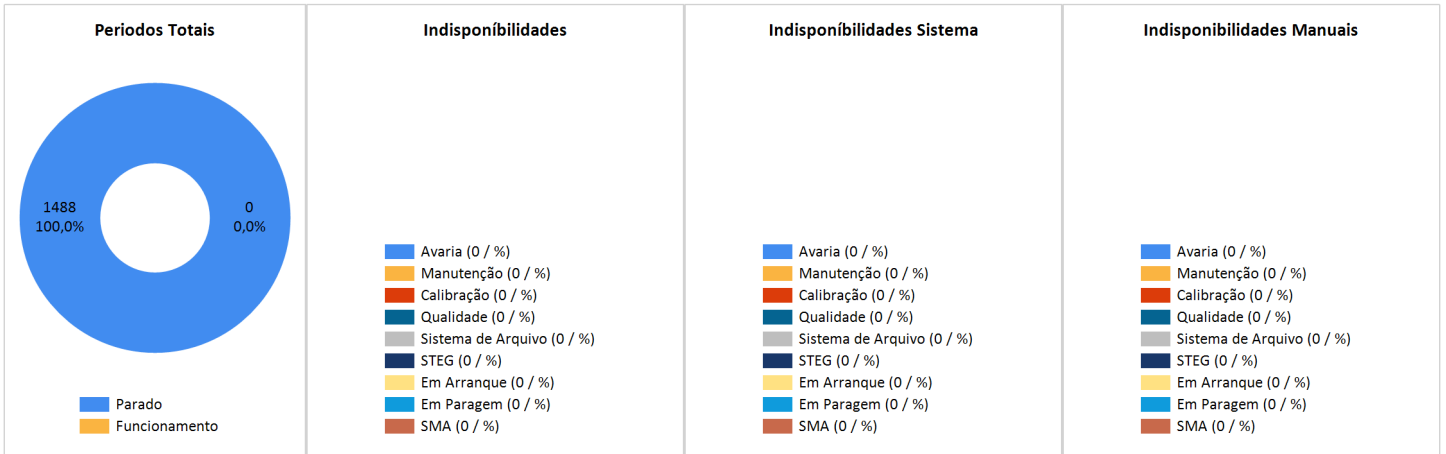

Relatório Validações

Data Início	01/01/2022 00:00	Data Fim	31/01/2022 23:59
Organização	Cimpor - Cimentos de Portugal,	Instalação	Cimpor Souselas
Fonte	Forno 3		
Parametro	O2	Média	30 minutos

BY

CIMENTO
Centro Produção Souselas

LICENSING FOR

Validações pelo Utilizador

Não foram encontrados dados para os parametros seleccionados.

Validações pelo Sistema

Não foram encontrados dados para os parametros seleccionados.

Relatório Validações