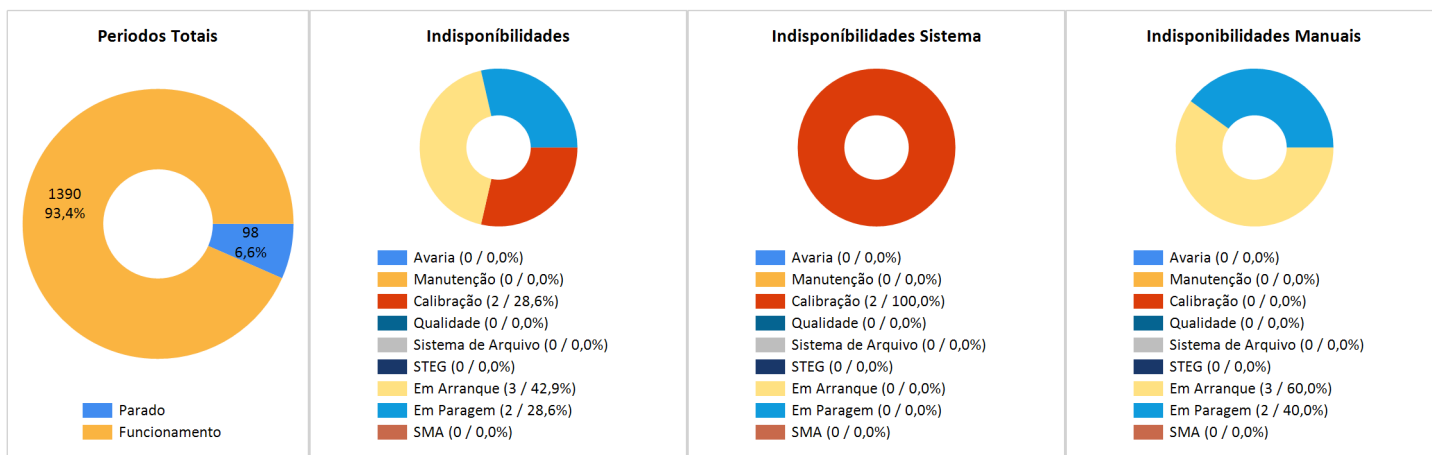

Relatório Validações

Data Início	01/07/2023 00:00	Data Fim	31/07/2023 23:59
Organização	Cimpor - Cimentos de Portugal,	Instalação	Cimpor Souselas
Fonte	Forno 3		
Parametro	O2	Média	30 minutos

BY

CIMENTO
Centro Produção Souselas

LICENSING FOR

Validações pelo Utilizador

Data Inicial	Data Fim	Periodo(s)	Razão	Validação	Valor	Utilizador
12/07/2023 12:30	-	0.00:30:00	Arranque da instalação	Em Arranque	-	smota@cimpor.com
14/07/2023 01:30	-	0.00:30:00	Paragem da instalação	Em Paragem	-	smota@cimpor.com
25/07/2023 00:30	-	0.00:30:00	Arranque da instalação	Em Arranque	-	smota@cimpor.com
25/07/2023 05:30	25/07/2023 06:00	0.01:00:00	Arranque da instalação	Em Arranque	-	smota@cimpor.com

Validações pelo Sistema

Data Inicial	Data Fim	Periodo(s)	Razão	Validação	Valor	Utilizador
03/07/2023 10:00	-	00:30:00	-	Calibração	-	Automático
29/07/2023 07:30	-	00:30:00	-	Calibração	-	Automático