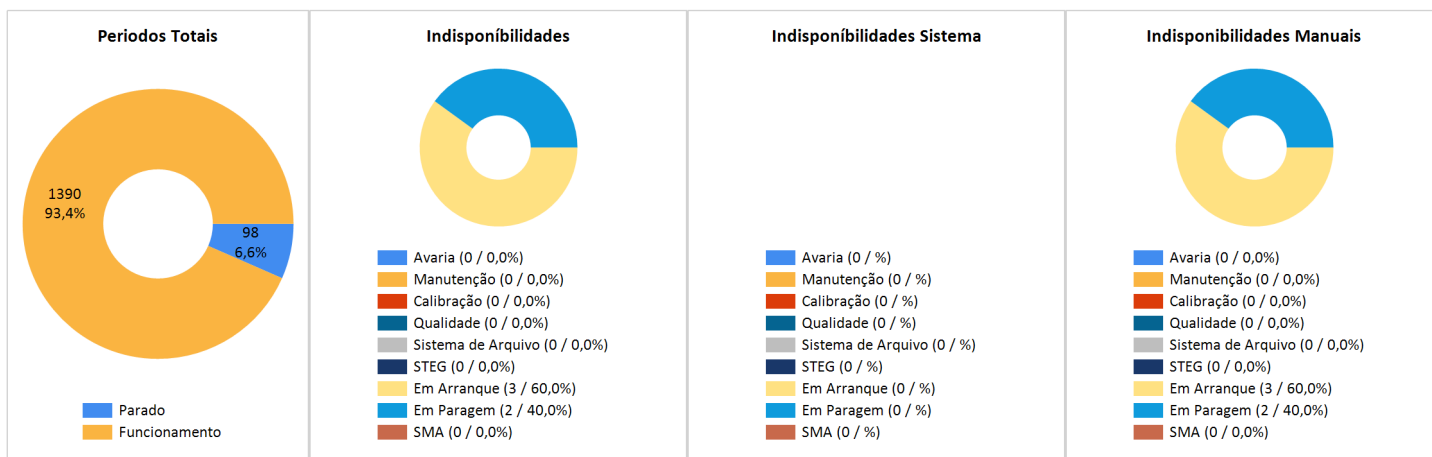

Relatório Validações

Data Início	01/07/2023 00:00	Data Fim	31/07/2023 23:59
Organização	Cimpor - Cimentos de Portugal,	Instalação	Cimpor Souselas
Fonte	Forno 3		
Parametro	Pressao	Média	30 minutos

BY

CIMENTO
Centro Produção Souselas

LICENSING FOR

Validações pelo Utilizador

Data Inicial	Data Fim	Periodo(s)	Razão	Validação	Valor	Utilizador
12/07/2023 12:30	-	0.00:30:00	Arranque da instalação	Em Arranque	-	smota@cimpor.com
14/07/2023 01:30	-	0.00:30:00	Paragem da instalação	Em Paragem	-	smota@cimpor.com
25/07/2023 00:30	-	0.00:30:00	Arranque da instalação	Em Arranque	-	smota@cimpor.com
25/07/2023 05:30	25/07/2023 06:00	0.01:00:00	Arranque da instalação	Em Arranque	-	smota@cimpor.com

Validações pelo Sistema

Não foram encontrados dados para os parametros seleccionados.