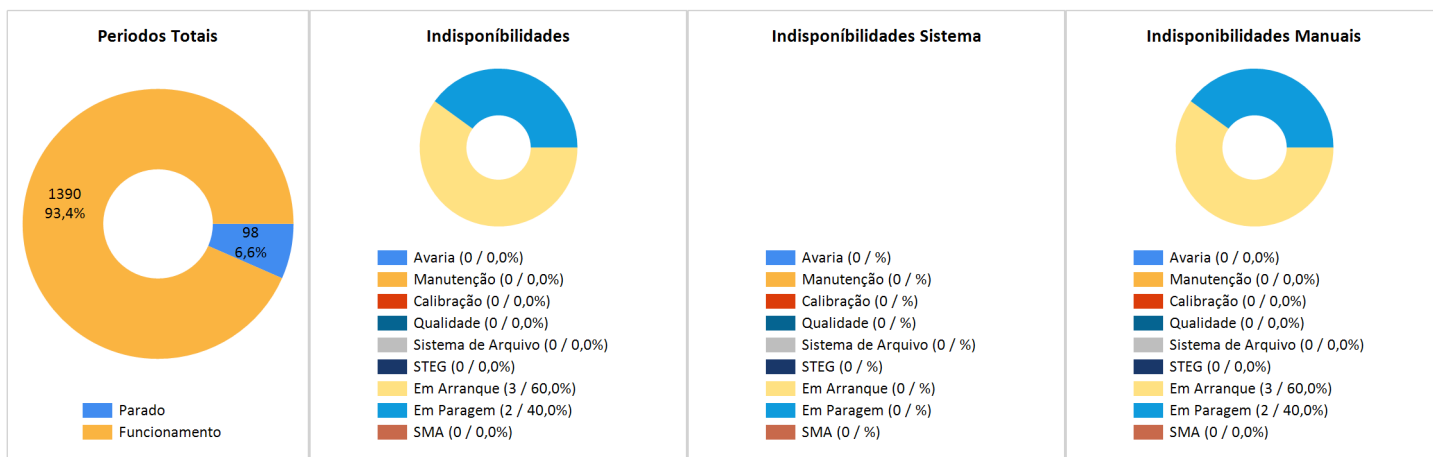

Relatório Validações

Data Início	01/07/2023 00:00	Data Fim	31/07/2023 23:59
Organização	Cimpor - Cimentos de Portugal,	Instalação	Cimpor Souselas
Fonte	Forno 3		
Parametro	Temperatura	Média	30 minutos

BY

CIMENTO
Centro Produção Souselas

LICENSING FOR

Validações pelo Utilizador

Data Inicial	Data Fim	Periodo(s)	Razão	Validação	Valor	Utilizador
12/07/2023 12:30	-	0.00:30:00	Arranque da instalação	Em Arranque	-	smota@cimpor.com
14/07/2023 01:30	-	0.00:30:00	Paragem da instalação	Em Paragem	-	smota@cimpor.com
25/07/2023 00:30	-	0.00:30:00	Arranque da instalação	Em Arranque	-	smota@cimpor.com
25/07/2023 05:30	25/07/2023 06:00	0.01:00:00	Arranque da instalação	Em Arranque	-	smota@cimpor.com

Validações pelo Sistema

Não foram encontrados dados para os parametros seleccionados.