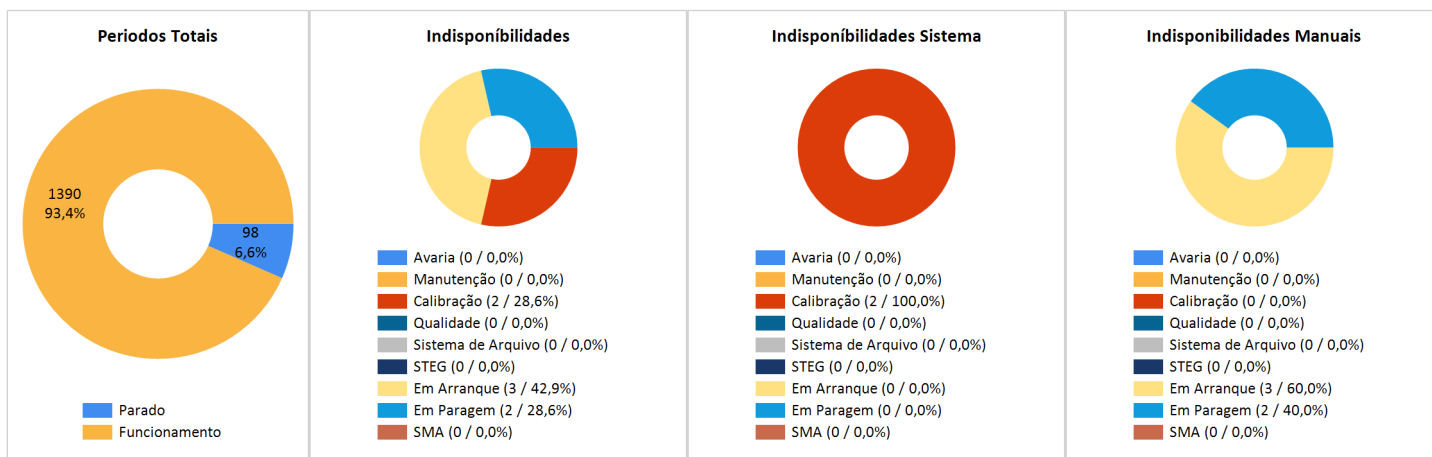

Relatório Validações

Data Início	01/07/2023 00:00	Data Fim	31/07/2023 23:59
Organização	Cimpor - Cimentos de Portugal,	Instalação	Cimpor Souselas
Fonte	Forno 3		
Parametro	Caudal	Média	30 minutos

BY

CIMENTO
Centro Produção Souselas

LICENSING FOR

Validações pelo Utilizador

Data Inicial	Data Fim	Periodo(s)	Razão	Validação	Valor	Utilizador
12/07/2023 12:30	-	0.00:30:00	Arranque da instalação	Em Arranque	-	smota@cimpor.com
14/07/2023 01:30	-	0.00:30:00	Paragem da instalação	Em Paragem	-	smota@cimpor.com
25/07/2023 00:30	-	0.00:30:00	Arranque da instalação	Em Arranque	-	smota@cimpor.com
25/07/2023 05:30	25/07/2023 06:00	0.01:00:00	Arranque da instalação	Em Arranque	-	smota@cimpor.com

Validações pelo Sistema

Data Inicial	Data Fim	Periodo(s)	Razão	Validação	Valor	Utilizador
03/07/2023 10:00	-	00:30:00	-	Calibração	-	Automático
29/07/2023 07:30	-	00:30:00	-	Calibração	-	Automático