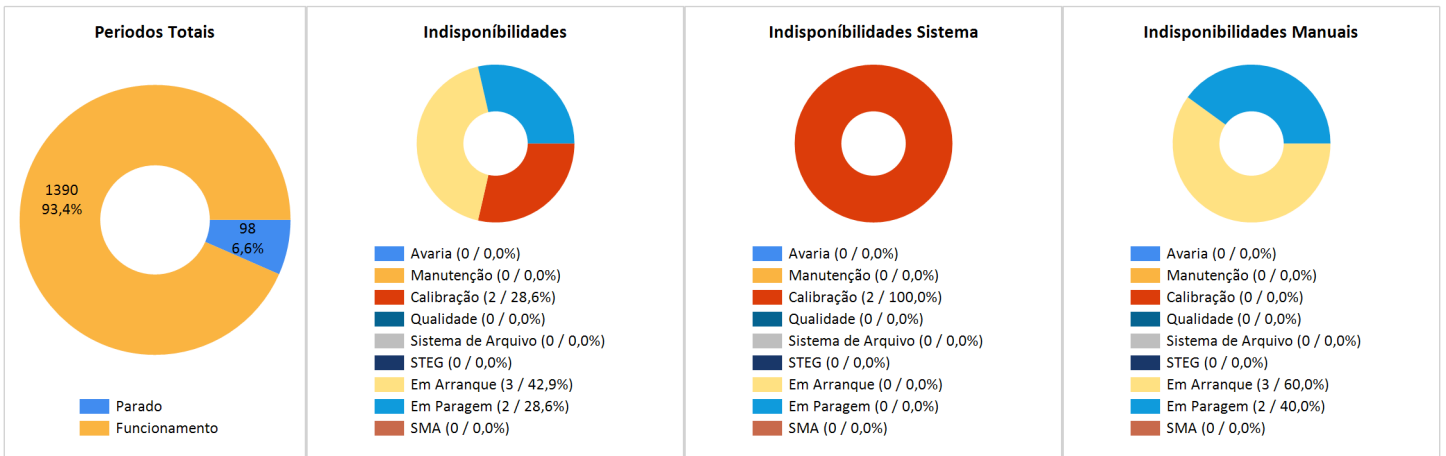

Relatório Validações

Data Início	01/07/2023 00:00	Data Fim	31/07/2023 23:59
Organização	Cimpor - Cimentos de Portugal,	Instalação	Cimpor Souselas
Fonte	Forno 3		
Parametro	H2O	Média	30 minutos

BY

CIMENTO
Centro Produção Souselas

LICENSING FOR

Validações pelo Utilizador

Data Inicial	Data Fim	Periodo(s)	Razão	Validação	Valor	Utilizador
12/07/2023 12:30	-	0.00:30:00	Arranque da instalação	Em Arranque	-	smota@cimpor.com
14/07/2023 01:30	-	0.00:30:00	Paragem da instalação	Em Paragem	-	smota@cimpor.com
25/07/2023 00:30	-	0.00:30:00	Arranque da instalação	Em Arranque	-	smota@cimpor.com
25/07/2023 05:30	25/07/2023 06:00	0.01:00:00	Arranque da instalação	Em Arranque	-	smota@cimpor.com

Validações pelo Sistema

Data Inicial	Data Fim	Periodo(s)	Razão	Validação	Valor	Utilizador
03/07/2023 10:00	-	00:30:00	-	Calibração	-	Automático
29/07/2023 07:30	-	00:30:00	-	Calibração	-	Automático