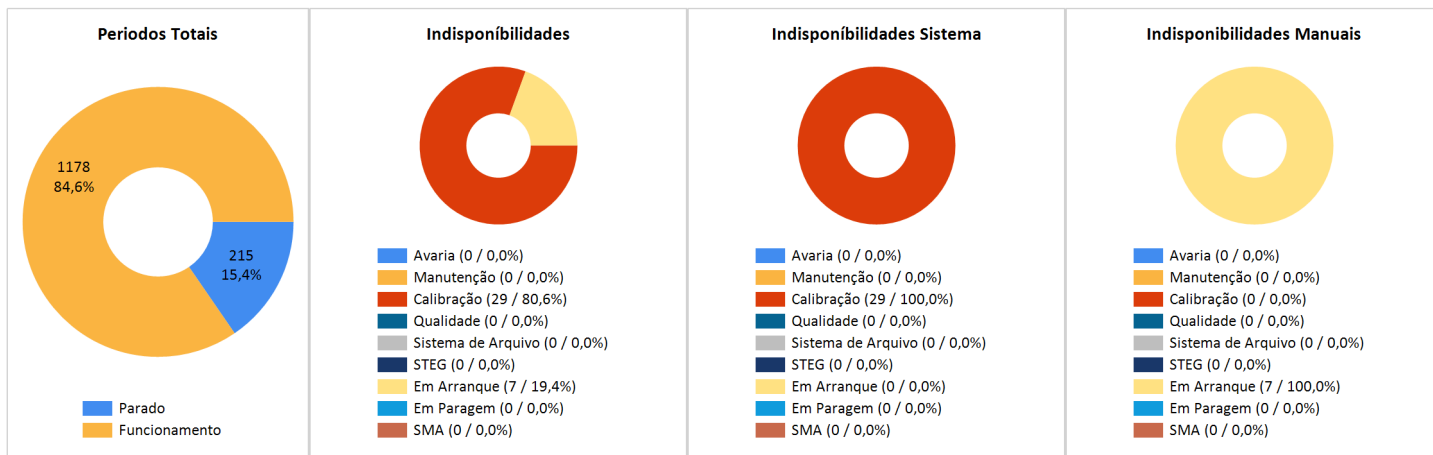

Relatório Validações

Data Início	01/04/2024 00:00	Data Fim	30/04/2024 00:00
Organização	Cimpor - Cimentos de Portugal,	Instalação	Cimpor Souselas
Fonte	Forno 3		
Parametro	Caudal	Média	30 minutos

BY

CIMENTO
Centro Produção Souselas

LICENSING FOR

Validações pelo Utilizador

Data Inicial	Data Fim	Periodo(s)	Razão	Validação	Valor	Utilizador
01/04/2024 03:30	-	0.00:30:00	Arranque da instalação	Em Arranque	-	smota@cimpor.com
01/04/2024 06:00	-	0.00:30:00	Arranque da instalação	Em Arranque	-	smota@cimpor.com
03/04/2024 23:30	-	0.00:30:00	Arranque da instalação	Em Arranque	-	smota@cimpor.com
20/04/2024 12:30	20/04/2024 13:00	0.01:00:00	Arranque da instalação	Em Arranque	-	smota@cimpor.com
24/04/2024 20:30	-	0.00:30:00	Arranque da instalação	Em Arranque	-	smota@cimpor.com
25/04/2024 13:30	-	0.00:30:00	Arranque da instalação	Em Arranque	-	smota@cimpor.com

Validações pelo Sistema

Data Inicial	Data Fim	Periodo(s)	Razão	Validação	Valor	Utilizador
04/04/2024 08:30	-	00:30:00	-	Calibração	-	Automático
04/04/2024 20:30	-	00:30:00	-	Calibração	-	Automático
05/04/2024 08:30	-	00:30:00	-	Calibração	-	Automático
05/04/2024 20:30	-	00:30:00	-	Calibração	-	Automático
06/04/2024 08:30	-	00:30:00	-	Calibração	-	Automático
06/04/2024 20:30	-	00:30:00	-	Calibração	-	Automático
07/04/2024 08:30	-	00:30:00	-	Calibração	-	Automático
07/04/2024 20:30	-	00:30:00	-	Calibração	-	Automático
08/04/2024 20:30	-	00:30:00	-	Calibração	-	Automático
09/04/2024 08:30	-	00:30:00	-	Calibração	-	Automático
09/04/2024 20:30	-	00:30:00	-	Calibração	-	Automático
10/04/2024 08:30	-	00:30:00	-	Calibração	-	Automático
10/04/2024 20:30	-	00:30:00	-	Calibração	-	Automático
11/04/2024 08:30	-	00:30:00	-	Calibração	-	Automático
11/04/2024 20:30	-	00:30:00	-	Calibração	-	Automático
12/04/2024 08:30	-	00:30:00	-	Calibração	-	Automático
12/04/2024 20:30	-	00:30:00	-	Calibração	-	Automático
13/04/2024 08:30	-	00:30:00	-	Calibração	-	Automático
13/04/2024 20:30	-	00:30:00	-	Calibração	-	Automático
14/04/2024 08:30	-	00:30:00	-	Calibração	-	Automático