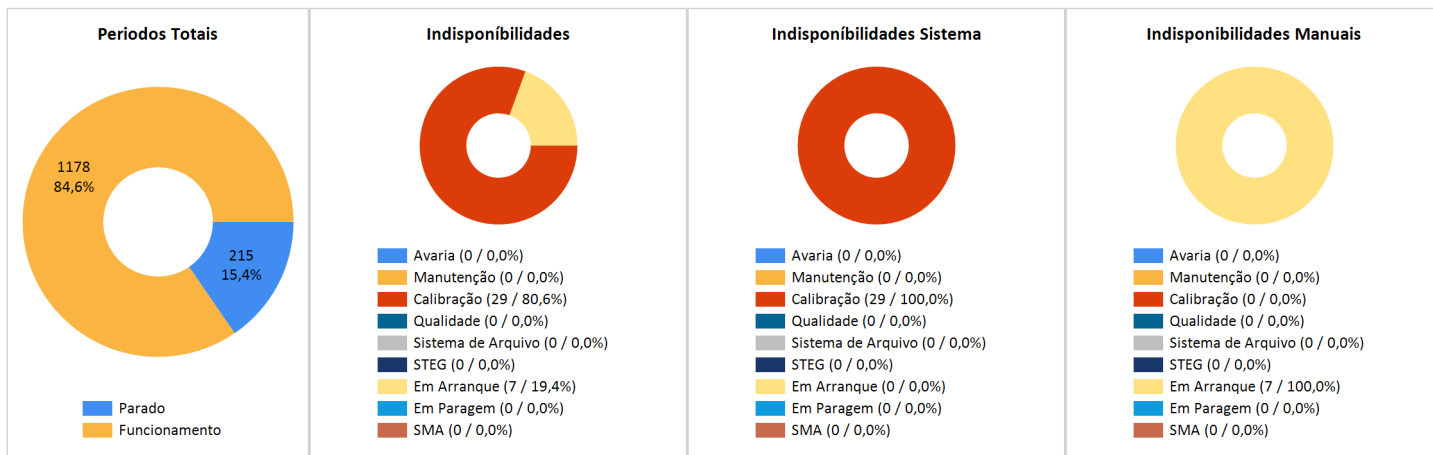

Relatório Validações

Data Início	01/04/2024 00:00	Data Fim	30/04/2024 00:00
Organização	Cimpor - Cimentos de Portugal,	Instalação	Cimpor Souselas
Fonte	Forno 3		
Parametro	O2	Média	30 minutos

BY

CIMENTO
Centro Produção Souselas

LICENSING FOR

Validações pelo Utilizador

Data Inicial	Data Fim	Periodo(s)	Razão	Validação	Valor	Utilizador
01/04/2024 03:30	-	0.00:30:00	Arranque da instalação	Em Arranque	-	smota@cimpor.com
01/04/2024 06:00	-	0.00:30:00	Arranque da instalação	Em Arranque	-	smota@cimpor.com
03/04/2024 23:30	-	0.00:30:00	Arranque da instalação	Em Arranque	-	smota@cimpor.com
20/04/2024 12:30	20/04/2024 13:00	0.01:00:00	Arranque da instalação	Em Arranque	-	smota@cimpor.com
24/04/2024 20:30	-	0.00:30:00	Arranque da instalação	Em Arranque	-	smota@cimpor.com
25/04/2024 13:30	-	0.00:30:00	Arranque da instalação	Em Arranque	-	smota@cimpor.com

Validações pelo Sistema

Data Inicial	Data Fim	Periodo(s)	Razão	Validação	Valor	Utilizador
02/04/2024 20:30	-	00:30:00	-	Calibração	-	Automático
03/04/2024 08:30	-	00:30:00	-	Calibração	-	Automático
03/04/2024 20:30	-	00:30:00	-	Calibração	-	Automático
04/04/2024 08:30	-	00:30:00	-	Calibração	-	Automático
04/04/2024 20:30	-	00:30:00	-	Calibração	-	Automático
05/04/2024 08:30	-	00:30:00	-	Calibração	-	Automático
05/04/2024 20:30	-	00:30:00	-	Calibração	-	Automático
06/04/2024 08:30	-	00:30:00	-	Calibração	-	Automático
06/04/2024 20:30	-	00:30:00	-	Calibração	-	Automático
07/04/2024 08:30	-	00:30:00	-	Calibração	-	Automático
07/04/2024 20:30	-	00:30:00	-	Calibração	-	Automático
08/04/2024 20:30	-	00:30:00	-	Calibração	-	Automático
09/04/2024 08:30	-	00:30:00	-	Calibração	-	Automático
09/04/2024 20:30	-	00:30:00	-	Calibração	-	Automático
10/04/2024 08:30	-	00:30:00	-	Calibração	-	Automático
10/04/2024 20:30	-	00:30:00	-	Calibração	-	Automático
11/04/2024 08:30	-	00:30:00	-	Calibração	-	Automático
11/04/2024 20:30	-	00:30:00	-	Calibração	-	Automático
12/04/2024 08:30	-	00:30:00	-	Calibração	-	Automático
12/04/2024 20:30	-	00:30:00	-	Calibração	-	Automático