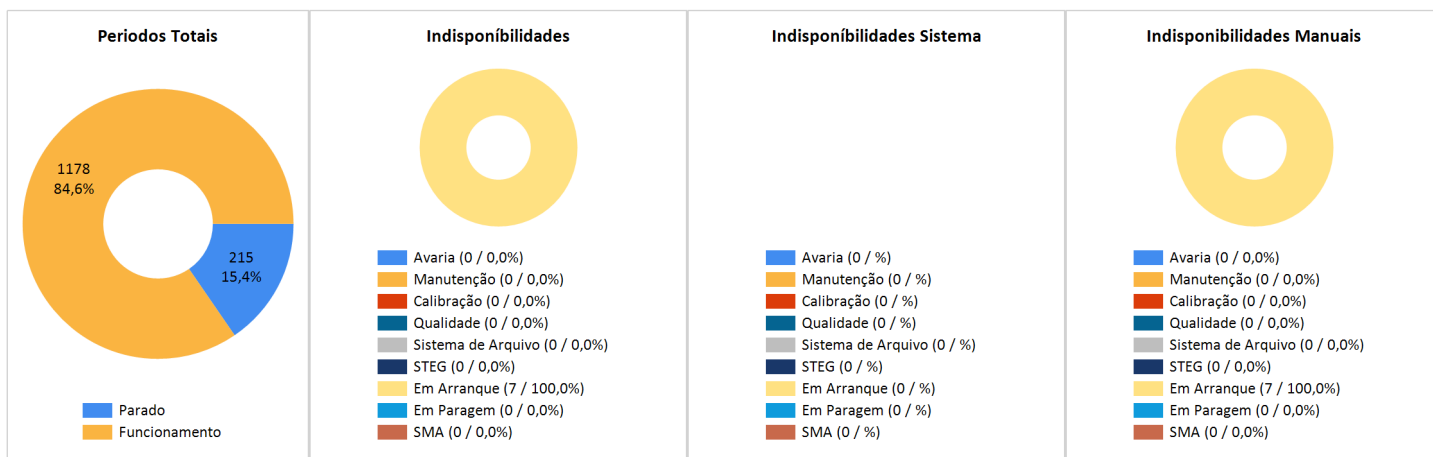

Relatório Validações

Data Início	01/04/2024 00:00	Data Fim	30/04/2024 00:00
Organização	Cimpor - Cimentos de Portugal,	Instalação	Cimpor Souselas
Fonte	Forno 3		
Parametro	Pressao	Média	30 minutos

BY

CIMENTO
Centro Produção Souselas

LICENSING FOR

Validações pelo Utilizador

Data Inicial	Data Fim	Periodo(s)	Razão	Validação	Valor	Utilizador
01/04/2024 03:30	-	0.00:30:00	Arranque da instalação	Em Arranque	-	smota@cimpor.com
01/04/2024 06:00	-	0.00:30:00	Arranque da instalação	Em Arranque	-	smota@cimpor.com
03/04/2024 23:30	-	0.00:30:00	Arranque da instalação	Em Arranque	-	smota@cimpor.com
20/04/2024 12:30	20/04/2024 13:00	0.01:00:00	Arranque da instalação	Em Arranque	-	smota@cimpor.com
24/04/2024 20:30	-	0.00:30:00	Arranque da instalação	Em Arranque	-	smota@cimpor.com
25/04/2024 13:30	-	0.00:30:00	Arranque da instalação	Em Arranque	-	smota@cimpor.com

Validações pelo Sistema

Não foram encontrados dados para os parametros seleccionados.