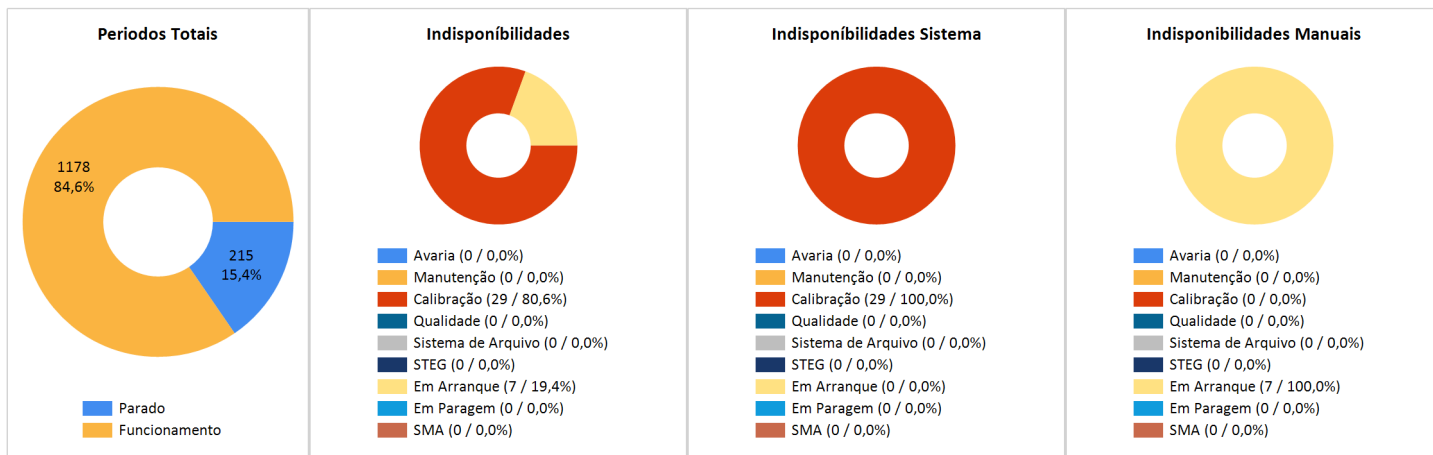

Relatório Validações

Data Início	01/04/2024 00:00	Data Fim	30/04/2024 00:00
Organização	Cimpor - Cimentos de Portugal,	Instalação	Cimpor Souselas
Fonte	Forno 3		
Parametro	H2O	Média	30 minutos

BY

CIMENTO
Centro Produção Souselas

LICENSING FOR

Validações pelo Utilizador

Data Inicial	Data Fim	Periodo(s)	Razão	Validação	Valor	Utilizador
01/04/2024 03:30	-	0.00:30:00	Arranque da instalação	Em Arranque	-	smota@cimpor.com
01/04/2024 06:00	-	0.00:30:00	Arranque da instalação	Em Arranque	-	smota@cimpor.com
03/04/2024 23:30	-	0.00:30:00	Arranque da instalação	Em Arranque	-	smota@cimpor.com
20/04/2024 12:30	20/04/2024 13:00	0.01:00:00	Arranque da instalação	Em Arranque	-	smota@cimpor.com
24/04/2024 20:30	-	0.00:30:00	Arranque da instalação	Em Arranque	-	smota@cimpor.com
25/04/2024 13:30	-	0.00:30:00	Arranque da instalação	Em Arranque	-	smota@cimpor.com

Validações pelo Sistema

Data Inicial	Data Fim	Periodo(s)	Razão	Validação	Valor	Utilizador
02/04/2024 20:30	-	00:30:00	-	Calibração	-	Automático
03/04/2024 08:30	-	00:30:00	-	Calibração	-	Automático
03/04/2024 20:30	-	00:30:00	-	Calibração	-	Automático
04/04/2024 08:30	-	00:30:00	-	Calibração	-	Automático
04/04/2024 20:30	-	00:30:00	-	Calibração	-	Automático
05/04/2024 08:30	-	00:30:00	-	Calibração	-	Automático
05/04/2024 20:30	-	00:30:00	-	Calibração	-	Automático
06/04/2024 08:30	-	00:30:00	-	Calibração	-	Automático
06/04/2024 20:30	-	00:30:00	-	Calibração	-	Automático
07/04/2024 08:30	-	00:30:00	-	Calibração	-	Automático
07/04/2024 20:30	-	00:30:00	-	Calibração	-	Automático
08/04/2024 20:30	-	00:30:00	-	Calibração	-	Automático
09/04/2024 08:30	-	00:30:00	-	Calibração	-	Automático
09/04/2024 20:30	-	00:30:00	-	Calibração	-	Automático
10/04/2024 08:30	-	00:30:00	-	Calibração	-	Automático
10/04/2024 20:30	-	00:30:00	-	Calibração	-	Automático
11/04/2024 08:30	-	00:30:00	-	Calibração	-	Automático
11/04/2024 20:30	-	00:30:00	-	Calibração	-	Automático
12/04/2024 08:30	-	00:30:00	-	Calibração	-	Automático
12/04/2024 20:30	-	00:30:00	-	Calibração	-	Automático