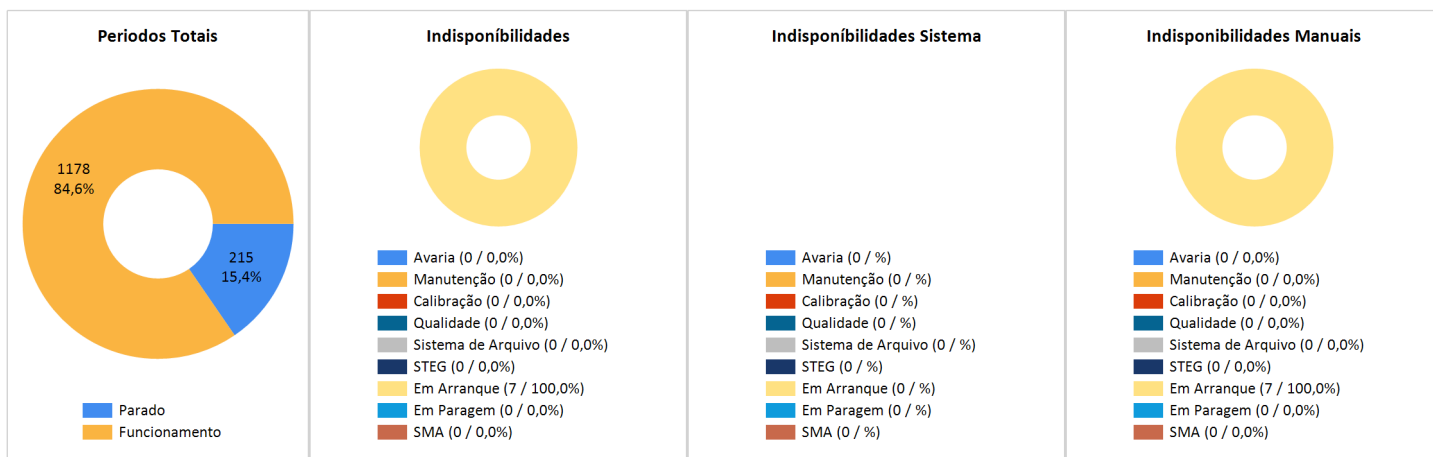

Relatório Validações

Data Início	01/04/2024 00:00	Data Fim	30/04/2024 00:00
Organização	Cimpor - Cimentos de Portugal,	Instalação	Cimpor Souselas
Fonte	Forno 3		
Parametro	Temperatura	Média	30 minutos

BY

CIMENTO
Centro Produção Souselas

LICENSING FOR

Validações pelo Utilizador

Data Inicial	Data Fim	Periodo(s)	Razão	Validação	Valor	Utilizador
01/04/2024 03:30	-	0.00:30:00	Arranque da instalação	Em Arranque	-	smota@cimpor.com
01/04/2024 06:00	-	0.00:30:00	Arranque da instalação	Em Arranque	-	smota@cimpor.com
03/04/2024 23:30	-	0.00:30:00	Arranque da instalação	Em Arranque	-	smota@cimpor.com
20/04/2024 12:30	20/04/2024 13:00	0.01:00:00	Arranque da instalação	Em Arranque	-	smota@cimpor.com
24/04/2024 20:30	-	0.00:30:00	Arranque da instalação	Em Arranque	-	smota@cimpor.com
25/04/2024 13:30	-	0.00:30:00	Arranque da instalação	Em Arranque	-	smota@cimpor.com

Validações pelo Sistema

Não foram encontrados dados para os parametros seleccionados.